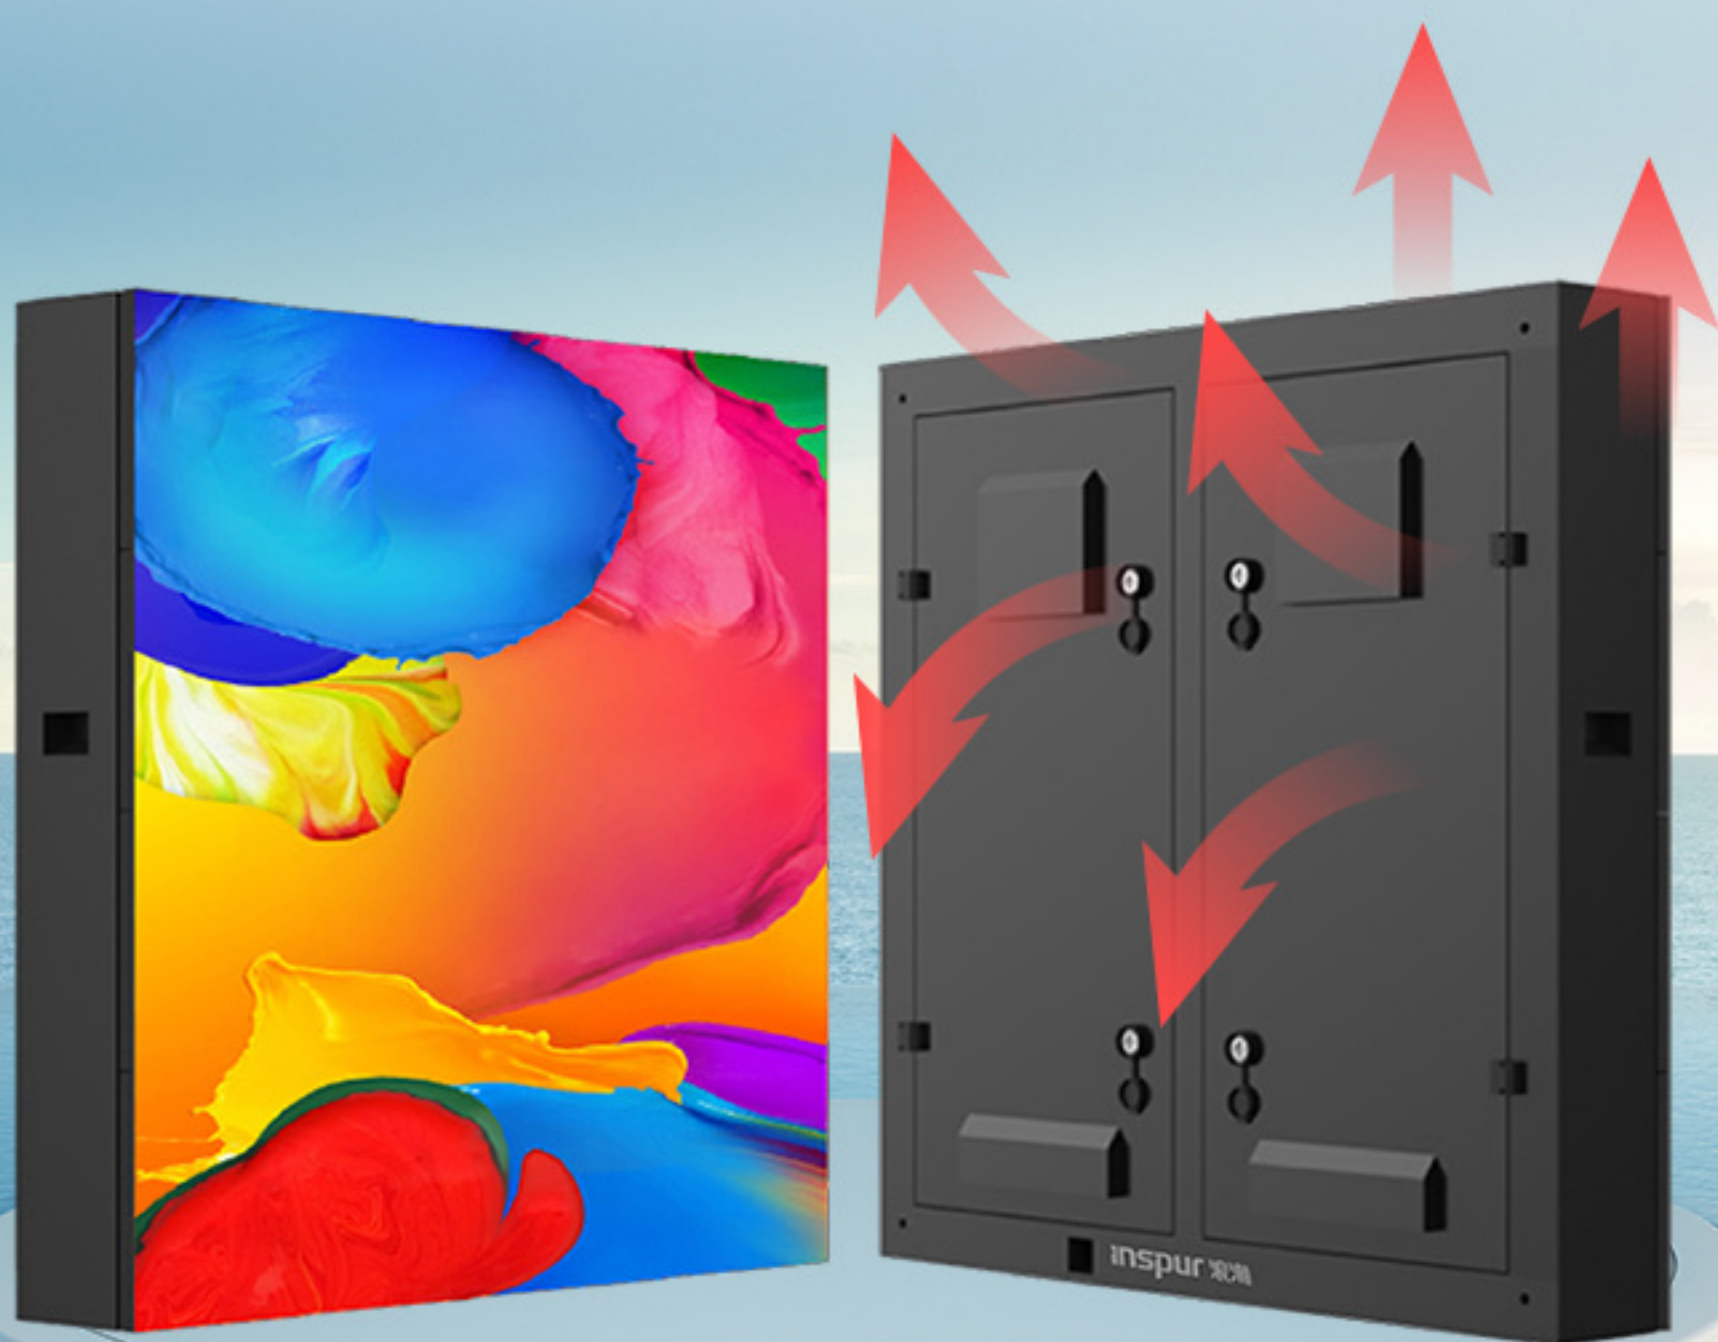

高清显示

>3840Hz超高刷新率，
纳秒级响应速度，画面流畅细腻
>亮度 \geq 5500nits，
抗日光干扰能力出色，画质清晰可见

无限拼接

轻松实现8K/3D裸眼超高清显示，户外传媒吸睛密码

多重防水设计

多重防水设计，全防水模组，全密封设计，
IP65级高防护，适用各种户外环境

高可靠显示

抗UV专业面罩，屏体无变形，无阴影
双通道独立散热，使用寿命更长久

规格参数

产品型号	EV96025	EV9603	EV9604	EV9605	EV9606	EV9608	EV9610
像素间距 (mm)	2.5	3.076	4	5	6.67	8	10
箱体分辨率 (W x H)	384x 384	312x 312	240 x 240	192 x 192	144 x 144	120 x 120	96 x 96
箱体尺寸 (mm)	960 (W) x 960 (H) x 118 (D)						
箱体材质	钣金						
箱体重量 (kg)	35						
维护方式	后维护						
亮度 (cd/m ²)	5000					≥6000	
色温 (K)	2000~9300可调						
视角 (°)	水平140°/垂直140°						
对比度	5000:1						
换帧频率 (Hz)	50/60						
刷新率 (Hz)	3840						
亮度调节	远程程控/自动/手动						
寿命典型值 (h)	100000						
峰值功耗 (W/m ²)	630						
平均功耗 (W/m ²)	210						
供电要求	AC100~240V (50-60Hz)						
防护等级	IP65						
工作温/湿度范围	-10°C-45°C / 10%-90%RH (无结露)						
储存温/湿度范围	-20°C-60°C / 10%-90%RH (无结露)						